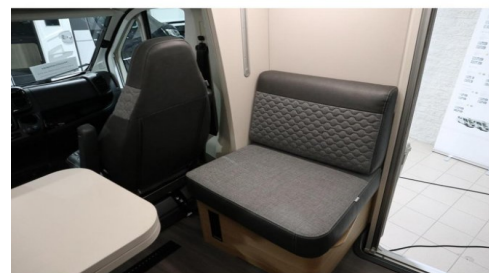

€ 97.875,-

Merk: Adria
Prijs: € 97.875,-
Lengte: m
Breedte: m
Romp materiaal:
Bouwjaar: 2023

Bedrijf: Aversch Campers B.V.
Adres: Kalendarstraat 5
7461 JL Rijssen
Tel : 0548 513670
Website: www.averschcampers.nl

Omschrijving

Vermogen: 103 kW (140 PK) Chassis: Fiat Emissieklasse: Euro 6 Rijklaargewicht: 2950 kg Afmetingen bed 1: ...
Vermogen: 103 kW (140 PK) Chassis: Fiat Emissieklasse: Euro 6 Rijklaargewicht: 2950 kg Afmetingen bed 1: 202x218 Afmetingen bed 2: 200x125 Extra Opties:- Fiat MultiJet3 2,2 140 pk 35L MAN.- Fiat cabine Wit 549- 16" velgen- Verduistering met plisse- Traction Control met Hill Descent Control- Lederen stuur en schakelpook- Bekleding ARNO- Bed met lattenbodem en springveren matras- Truma verwarming