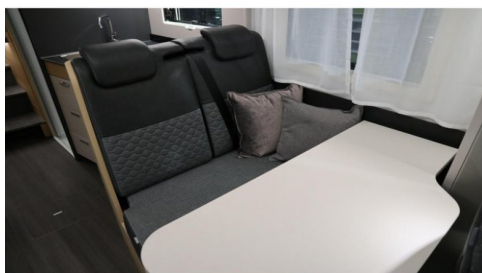

€ 97.875,-

Merk: Adria
Prijs: € 97.875,-
Lengte: m
Breedte: m
Romp materiaal:
Bouwjaar: 2023

Bedrijf: Aversch Campers B.V.
Adres: Kalendarstraat 5
7461 JL Rijssen
Tel : 0548 513670
Website: www.averschcampers.nl

Omschrijving

Vermogen: 103 kW (140 PK) Chassis: Fiat Emissieklasse: Euro 6 Rijklaargewicht: 2950 kg Afmetingen bed 1: ...
Vermogen: 103 kW (140 PK) Chassis: Fiat Emissieklasse: Euro 6 Rijklaargewicht: 2950 kg Afmetingen bed 1: 202x218 Afmetingen bed 2: 200x125 Extra Opties:- Fiat MultiJet3 2,2 140 pk 35L MAN.- Fiat cabine Wit 549- 16" velgen- Verduistering met plisse- Traction Control met Hill Descent Control- Lederen stuur en schakelpook- Bekleding ARNO- Bed met lattenbodem en springveren matras- Truma verwarming