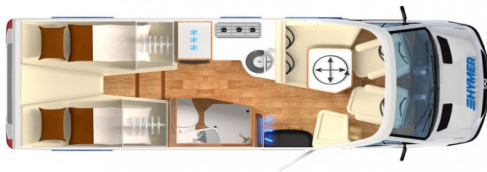

€ 167.255,-

Merk: Hymer
Prijs: € 167.255,-
Lengte: 7.19 m
Breedte: m
Romp materiaal:
Bouwjaar: 2024

Bedrijf: De Jong Kampeer & Recreatie
Adres: Beeklaan 18a - 24a
2191 AB Hillegom - De Zilk
Tel : 0031 252 517717
Website: <https://www.dejongrecreatie.nl/>

Omschrijving