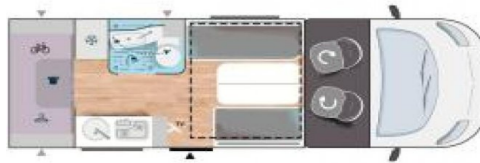

€ 104.950,-

Merk: Chausson Exclusive Line 650 X super ruim in busfor

Prijs: € 104.950,-

Lengte: 6.36 m

Breedte: m

Romp materiaal:

Bouwjaar: 2024

Bedrijf: Camper Casa B.V.
Adres: Noordervaart 176
1841 JD Stompeloren

Tel : 072 5745508
Website: www.campercasa.nl

Omschrijving

Basisinformatie

Merk :	Chausson Exclusive Line 650 x Super Ruim In Busfor
Conditie :	Nieuw
Bouwjaar :	2024
Lengte (m) :	6.36
Prijs :	104.950,-

Specificaties

Breedte (m) :	2.1
Hoogte (m) :	2.75
Max. toelaatbaar gewicht (kg) :	3500
Gewicht (kg) :	2820
Aantal slaappleatsen :	4
Soort Camper :	Halfintegraal

Motor

Vermogen in PK :	140 Pk.
Brandstof :	Diesel
Transmissie :	Automaat
Stuurbekrachtiging :	✓
Cruisecontrol :	✓

Interieur

Toilet :	✓
Verwarming :	✓
Koelkast :	✓
Douche :	✓
Boiler :	✓
Audio installatie :	✓
Airconditioning :	✓