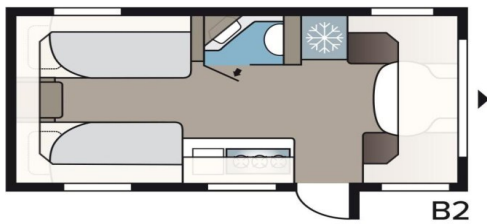

€ 47.199,-

Merk: Kabe Estate 470 GLE Verwacht februari 2025

Prijs: € 47.199,-

Lengte: 6.87 m

Breedte: m

Romp materiaal:

Bouwjaar: 2025

Bedrijf: Marsman Caravans B.V.

Adres: Handelsweg 4
3641 RC Mijdrecht

Tel : 0297-242234

Website: www.marsmancaravans.nl

Omschrijving

Basisinformatie

Merk :	Kabe Estate 470 Gle Verwacht Februari 2025
Conditie :	Nieuw
Bouwjaar :	2025
Lengte (m) :	6.87
Prijs :	47.199,-

Voertuig Specificaties

Breedte (m) :	2.3
Hoogte (m) :	2.78
Max. toelaatbaar gewicht (kg) :	1700
Aantal slaappleatsen :	3

Interieur

Toilet :	✓
Koelkast :	✓
Douche :	✓
Boiler :	✓
Audio installatie :	✓
Airconditioning :	✓

Exterieur

Luifel :	✓
Dakluik :	✓