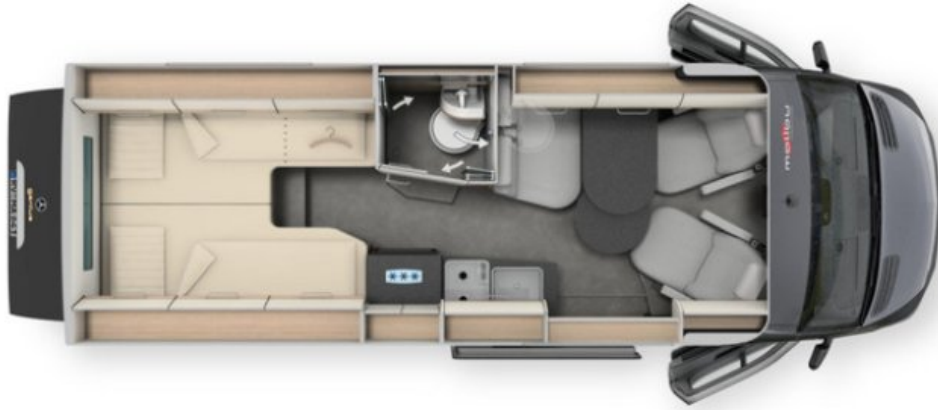

€ 147.030,-

Merk: Malibu
Prijs: € 147.030,-
Lengte: 6.4 m
Breedte: m
Romp materiaal:
Bouwjaar: 2025

Bedrijf: Wisselink Caravans en Campers Zutf
Adres: Gelderhorst 2
7207 BH Zutphen
Tel : 0575-200002
Website: www.wisselinkcaravans.nl

Omschrijving

Basisinformatie

Merk :	Malibu
Type :	Genius 641 Le Nieuw & Uniek Model Op Mercedes Basis
Conditie :	Nieuw
Bouwjaar :	2025
Lengte (m) :	6.40
Prijs :	147.030,-

Voertuig Specificaties

Breedte (m) :	2.02
Hoogte (m) :	2.69
Aantal slaapplekken :	2
Soort Camper :	Buscamper

Motor

Brandstof :	Diesel
Transmissie :	Automaat
Stuurbevestiging :	✓
Cruisecontrol :	✓
Kilometerstand :	1

Interieur

Verwarming :	✓
Koelkast :	✓
Watertank (Schoon) :	✓
Hordeur :	✓
Navigatie :	✓