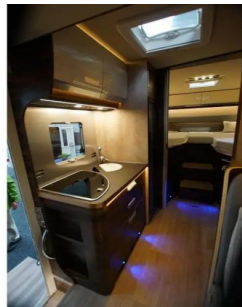

€ 975,-

Merk: Laika Ecovip 3019 L Huren, Laika Huren
Prijs: € 975,-
Lengte: 6.99 m
Breedte: m
Romp materiaal:
Bouwjaar: 2024

Bedrijf: Caravan Centrum Coppelmans
Adres: Wettenseind 2 B
5674 AA Nuenen
Tel : 040 2831716
Website: www.caravancompleet.nl

Omschrijving

Basisinformatie

Merk :	Laika Ecovip 3019 L Huren, Laika Huren
Conditie :	Nieuw
Bouwjaar :	2024
Lengte (m) :	6.99
Prijs :	975,-

Specificaties

Breedte (m) :	2.25
Hoogte (m) :	2.96
Max. toelaatbaar gewicht (kg) :	3500
Laadvermogen (kg) :	572
Aantal slaapplaatsen :	2
Soort Camper :	Halfintegraal

Motor

Interieur

Toilet :	✓
Koelkast :	✓
Douche :	✓
Boiler :	✓

Exterieur

Luifel :	✓
Dakluik :	✓