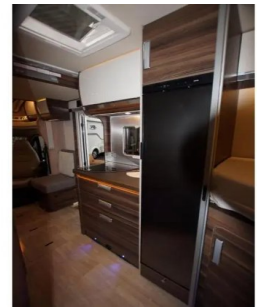

€ 975,-

Merk: Laika Ecovip 3019 L Huren, Laika Huren
Prijs: € 975,-
Lengte: 6.99 m
Breedte: m
Romp materiaal:
Bouwjaar: 2024

Bedrijf: Caravan Centrum Coppelmans
Adres: Wettenseind 2 B
5674 AA Nuenen
Tel : 040 2831716
Website: www.caravancompleet.nl

Omschrijving

Basisinformatie

Merk :	Laika Ecovip 3019 L Huren, Laika Huren
Conditie :	Nieuw
Bouwjaar :	2024
Lengte (m) :	6.99
Prijs :	975,-

Specificaties

Breedte (m) :	2.25
Hoogte (m) :	2.96
Max. toelaatbaar gewicht (kg) :	3500
Laadvermogen (kg) :	572
Aantal slaapplaatsen :	2
Soort Camper :	Halfintegraal

Motor

Interieur

Toilet :	✓
Koelkast :	✓
Douche :	✓
Boiler :	✓

Exterieur

Luifel :	✓
Dakluik :	✓