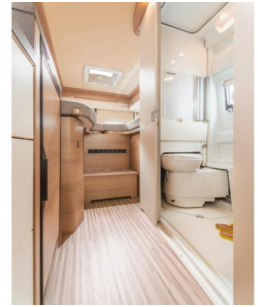

€ 113.064,-

Merk: Malibu
Prijs: € 113.064,-
Lengte: 6.36 m
Breedte: m
Romp materiaal:
Bouwjaar: 2025

Bedrijf: Wisselink Caravans en Campers Zutphen
Adres: Gelderhorst 2
7207 BH Zutphen
Tel : 0575-200002
Website: www.wisselinkcaravans.nl

Omschrijving

Basisinformatie

Merk :	Malibu
Type :	Diversity 640 Le K Gt â,-3755,- Korting 5 Jaar Garantie
Conditie :	Nieuw
Bouwjaar :	2025
Lengte (m) :	6.36
Prijs :	113.064,-

Voertuig Specificaties

Breedte (m) :	2.10
Hoogte (m) :	2.59
Max. toelaatbaar gewicht (kg) :	3500
Aantal slaappleatsen :	2
Soort Camper :	Buscamper

Motor

Brandstof :	Diesel
Transmissie :	Automaat
Stuurbekrachtiging :	✓
Cruisecontrol :	✓
Kilometerstand :	1

Interieur

Verwarming :	✓
Koelkast :	✓
Watertank (Schoon) :	✓
Hordeur :	✓
Navigatie :	✓