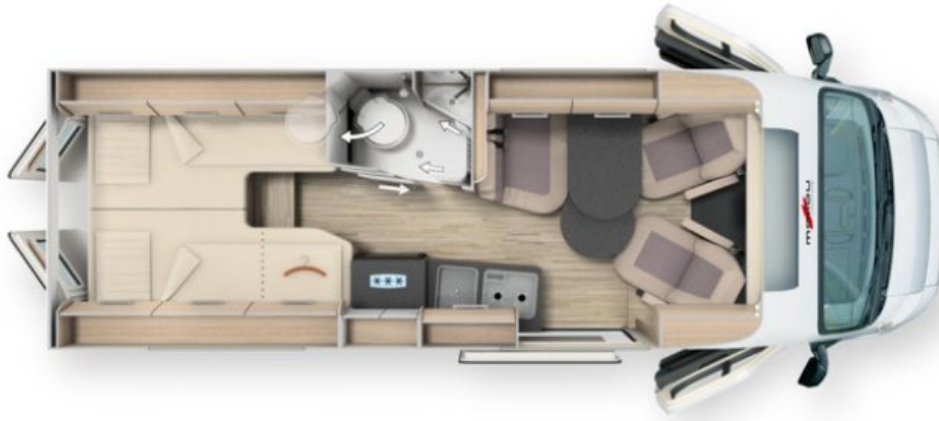

€ 113.064,-

Merk: Malibu
Prijs: € 113.064,-
Lengte: 6.36 m
Breedte: m
Romp materiaal:
Bouwjaar: 2025

Bedrijf: Wisselink Caravans en Campers Zutphen
Adres: Gelderhorst 2
7207 BH Zutphen
Tel : 0575-200002
Website: www.wisselinkcaravans.nl

Omschrijving

Basisinformatie

Merk :	Malibu
Type :	Diversity 640 Le K Gt â,-3755,- Korting 5 Jaar Garantie
Conditie :	Nieuw
Bouwjaar :	2025
Lengte (m) :	6.36
Prijs :	113.064,-

Voertuig Specificaties

Breedte (m) :	2.10
Hoogte (m) :	2.59
Max. toelaatbaar gewicht (kg) :	3500
Aantal slaappleatsen :	2
Soort Camper :	Buscamper

Motor

Brandstof :	Diesel
Transmissie :	Automaat
Stuurbekrachtiging :	✓
Cruisecontrol :	✓
Kilometerstand :	1

Interieur

Verwarming :	✓
Koelkast :	✓
Watertank (Schoon) :	✓
Hordeur :	✓
Navigatie :	✓