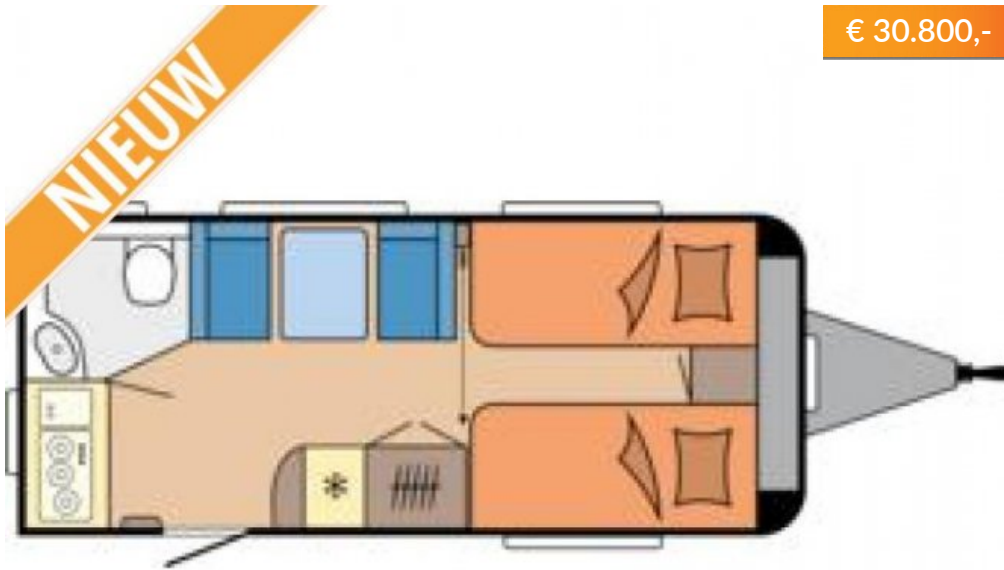

€ 30.800,-

Merk: Hobby Excellent 460 SL
Prijs: € 30.800,-
Lengte: 6.76 m
Breedte: m
Romp materiaal:
Bouwjaar: 2025

Bedrijf: Pen caravans
Adres: Gronausestraat 645
7534 AB ENSCHEDE
Tel : 053 â€" 461 5213
Website: <https://www.pencaravan.eu>

Omschrijving

Basisinformatie

Merk :	Hobby Excellent 460 SI
Conditie :	Nieuw
Bouwjaar :	2025
Lengte (m) :	6.76
Prijs :	30.800,-

Specificaties

Breedte (m) :	2.3
Hoogte (m) :	2.63
Max. toelaatbaar gewicht (kg) :	1350
Laadvermogen (kg) :	149
Gewicht (kg) :	1090
Aantal slaapplekken :	3