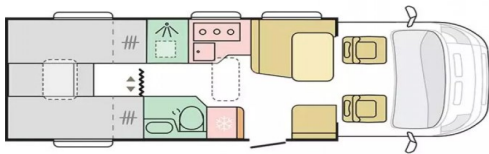

€ 124.999,-

VERWACHT

Merk: Adria Coral Plus 670 SL 2025/AUT/43H/LITHIUM

Prijs: € 124.999,-

Lengte: 7.49 m

Breedte: m

Romp materiaal:

Bouwjaar:

Bedrijf: Camperland
Adres: BERGHEMSEWEG 2-A

5373 KH HERPEN

Tel : 0486-413678

Website: www.camperland.nl

Omschrijving

Basisinformatie

Merk :	Adria Coral Plus 670 SI 2025/aut/43h/lithium
Conditie :	Nieuw
Lengte (m) :	7.49
Prijs :	124.999,-

Voertuig Specificaties

Breedte (m) :	2.3
Hoogte (m) :	2.91
Max. toelaatbaar gewicht (kg) :	3500
Laadvermogen (kg) :	530
Gewicht (kg) :	2870
Soort Camper :	Camper

Motor

Vermogen in PK :	140 Pk.
Brandstof :	Diesel
Transmissie :	Automaat
Cruisecontrol :	✓

Interieur

Toilet :	✓
Koelkast :	✓
Douche :	✓
Boiler :	✓
Navigatie :	✓

Exterieur

Luifel :	✓
Dakluik :	✓