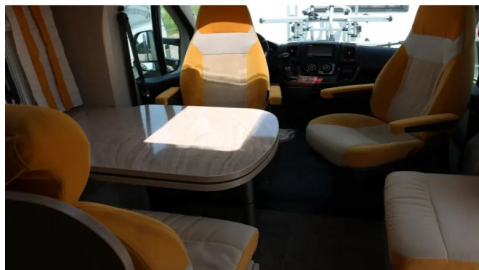

€ 47.500,-

Merk: BÃ¼rstner Nexxo T 728 G
Prijs: € 47.500,-
Lengte: 7.44 m
Breedte: m
Romp materiaal:
Bouwjaar: 2011

Bedrijf: Caravancentrum Dunnewind
Adres: Ommerkanaal-Oost 17
7731 TS Ommen
Tel : 0523 676480
Website: <https://www.mooiecaravans.nl>

Omschrijving

Prachtige camper met enkele bedden en een zitje wat ook om te bouwen is tot bed. Mooie champagne kleur buitenkant wat een chique uitstraling geeft. Camper heeft vele extra's zoals: Cruise control, Uitschuifbaar opstapje, Thule cassetteluifel, Achteruitrijcamera, Luchtvering, Veel lichtinval door de vele dakramen, Wasbak met aflegruimte in de keuken, 3 pits gasfornuis, Hordeur, Verstelbare lattenbodems, Handvat bij instap, Maxxfan boven bed gedeelte. Gaat u met deze mooie camper op vakantie? De camper wordt natuurlijk afgeleverd inclusief afleverbeurt en 90 dagen garantie en geldende APK. Wij zijn aangesloten bij de Bovag Caravan en Camperservice en RDW

Erkend. In onze eigen vakkundige werkplaats zorgen wij voor het onderhoud van uw caravan, en eventueel op- of inbouw van diverse accessoires. Kortom: veilig en vertrouwd op vakantie! Indeling Sanitair

????????

????????

????????? Indelingen:

????????? Midden-opstelling