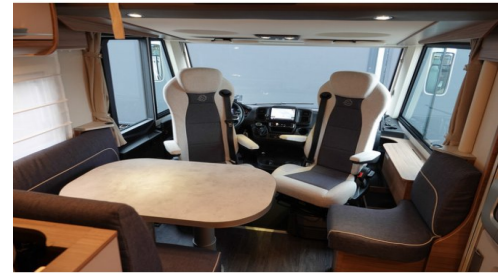

€ 99.950,-

Merk: Knaus
Prijs: € 99.950,-
Lengte: 6.97 m
Breedte: m
Romp materiaal:
Bouwjaar: 2023

Bedrijf: Russcher Campers
Adres: Industrierweg 76
7951 TA Staphorst
Tel : 0522 - 465368
Website: www.russcherautos.nl/occasions/car

Omschrijving

Aantal deuren: 2 Modeljaar: 2024 Vermogen: 104 kW (141 PK) Interieurkleur: Antraciet CO₂-uitstoot: 250 g/...
Aantal deuren: 2 Modeljaar: 2024 Vermogen: 104 kW (141 PK) Interieurkleur: Antraciet CO₂-uitstoot: 250 g/km Emissieklasse: Euro 6 APK: gekeurd tot apr. 2026 Aantal sleutels: 2 (1 handzender) Kenteken: Z-581-GX= Aanvullende opties en accessoires =Exterieur- Centrale deurvergrendeling- Centrale deurvergrendeling met afstandsbediening- Fietsendrager- Vaste slaappleats Interieur- Twee aparte bedden Veiligheid- Airbag bestuurder- Airbag passagier Overige- Cassettetoilet- Met garage-Toilet= Bijzonderheden =Optielijst volgt!