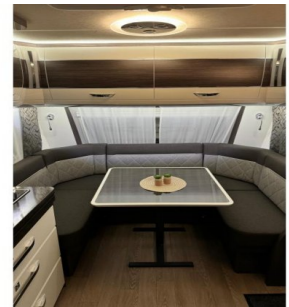

€ 32.950,-

NIEUW

Merk: Hobby Prestige 560 WLU | Goedkoopste van NL
Prijs: € 32.950,-
Lengte: 7.52 m
Breedte: m
Romp materiaal:
Bouwjaar: 2024

Bedrijf: Dobo
Adres: Rijksstraatweg 34 a
8121 EE OLST
Tel : 0031570 244060
Website: www.dobocaravans.nl

Omschrijving

Te koop aangeboden Hobby Prestige 560 WLU 2024 DOBO summersale - Uit voorraad leverbaar Deze caravan is voorzien van een verzwaarde as, 2000kg en een airco voorbereiding. Bij ons koopt u de caravan niet voor ?37955,- maar voor ?32950,- Een voordeel van meer dan ?5000,- Kom deze en de andere Hobby modellen bij ons bekijken in de showroom. Indeling: Voor: rondzit, deze zit is om te bouwen naar een tweepersoonsbed. Midden: Keuken met 3 pits gascomfort, spoelbak, veel opbergmogelijkheden en een grote koelkast met vriesvak. Achter: Twee enkele bedden. Helemaal achter in de caravan zit de badkamer over de hele breedte van de caravan. Voorzien van

grote douche, toilet en wastafel. DOBO caravans, de specialist in tandemmassercaravans. Altijd 100+ caravans op voorraad. Kom gerust langs in onze showroom om ons brede aanbod caravans te bekijken.* Geen afleverkosten* Inruil - Transport - Financiering mogelijk. Openingstijden: Maandag t/m vrijdag zijn wij geopend van 9.30 - 17.00 uur. Zaterdag van 10.00 - 14.00 uur. U bent van harte welkom om langs te komen tijdens onze openingstijden, liever een afspraak maken? Bel 0031570-244060 of mail info@dobocaravans.nl. Indeling Sanitair