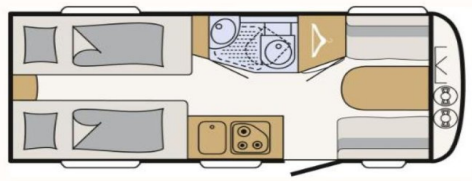

€ 25.390,-

Henk Pen
campers & caravans

Merk: Dethleffs C'Joy 460 LE lichtgewicht / lengtebed
Prijs: € 25.390,-
Lengte: 6.75 m
Breedte: m
Romp materiaal:
Bouwjaar: 2025

Bedrijf: Henk Pen Campers & Caravans
Adres: Westsingel 2
7481 WK Haaksbergen
Tel : 053 4348528
Website: <https://www.henkpen.nl/>

Omschrijving