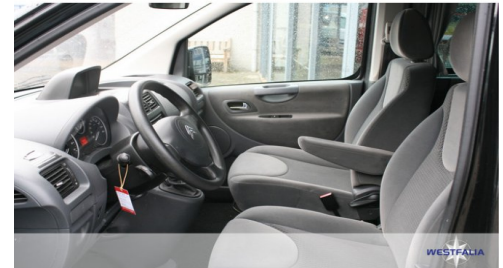

€ 40.995,-

Merk: Westfalia
Prijs: € 40.995,-
Lengte: m
Breedte: m
Romp materiaal:
Bouwjaar: 2016

Bedrijf: Westfalia Campercentrum
Adres: Harselaarseweg 36
3771 MB Barneveld
Tel : 0342 489 710
Website: westfaliacampercentrum.com

Omschrijving

Algemene informatie Aantal deuren: 3 Kenteken: KL-817-R Technische informatie Vermogen: 120 kW (163 PK) Interieur Interieurkleur: Donker grijs Milieu Emissieklasse: Euro 5 Onderhoud, historie en staat APK: gekeurd tot aug. 2025 Aantal sleutels: 2 (1 handzender) Garantie BOVAG 40-Puntencheck: Ja BOVAG Afleverbeurt: Ja Garantie: 12 maanden = Aanvullende opties en accessoires = Exterieur- Centrale deurvergrendeling met afstandsbediening- Mistlampen voor- Parkeersensor- Viergevoerde achterbank met Lounge functie- Interieur- Achterbank met Lounge functie- Airco met elektronische regeling- 12V aansluiting Milieu-

Euro 5 Veiligheid- Airbag bestuurder- Alarm klasse 1 (startblokkering) Overige- Buiten douche aansluiting