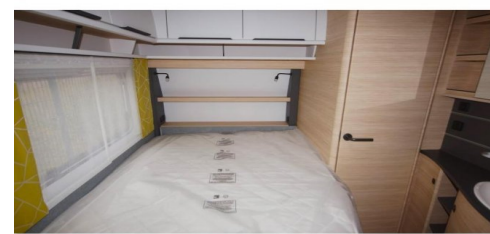

€ 32.725,-

Merk: Fendt Apero 495 SFB Model 2024
Prijs: € 32.725,-
Lengte: 7.22 m
Breedte: m
Romp materiaal:
Bouwjaar: 2024

Bedrijf: Caravan Centrum Emmen
Adres: Navigatiestraat 8
7826 TD Emmen
Tel : 0591-628530
Website: <https://cc-emmen.nl/>

Omschrijving

Deze nieuwe Fendt van modeljaar 2024 is voorzien van een Frans bed voor en een rondzit achter. Basisprijs ? 31.750,- Extra's: 1800kg as met 1m velgen (? 975,-) Totaalprijs getoond model ? 32.725,- Bekleding: Spring Het maximale gewicht is te verlagen tegen een meerprijs van ? 66,- Kijk op onze website voor actuele voorraad caravans cc-emmen.nl. Fouten voorbehouden, aan deze advertentie kunnen geen rechten worden ontleend. De modellen 2024 Fendt, Hobby, Sprite en Sterckeman staan in onze showroom te glimmen, of kom langs om onze occasions te bewonderen.Tevens uit voorraad leverbaar nog enkele modellen 2023. Kijk op onze website voor de actieprijs!We hebben de koffie

klaar staan.Openingstijden:Dinsdag, woensdag, donderdag en vrijdag 9.00 ? 17.00 uurZaterdag 9.00 ? 16.00 uurIndeling Sanitair
?????????
??????????
?????????????Indelingen:
?????????????Hoek-opstelling