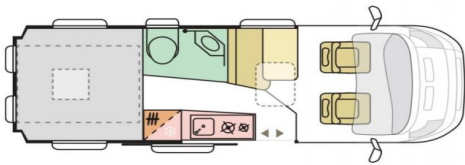

VERWACHT

€ 112.160,-

**Henk Pen**  
campers & caravans

<b>Merk:</b>	Adria Twin Sports 640 SGX automaat / hefdak	<b>Bedrijf:</b>	Henk Pen Campers & Caravans
<b>Prijs:</b>	€ 112.160,-	<b>Adres:</b>	Westsingel 2
<b>Lengte:</b>	6.36 m		7481 WK Haaksbergen
<b>Breedte:</b>	m	<b>Tel :</b>	053 4348528
<b>Romp materiaal:</b>		<b>Website:</b>	<a href="https://www.henkpen.nl/">https://www.henkpen.nl/</a>
<b>Bouwjaar:</b>	2025		