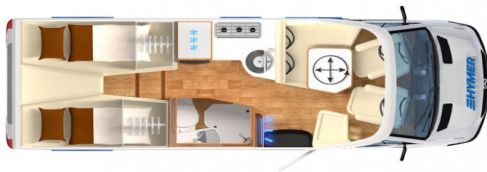

€ 171.840,-

Merk: Hymer
Prijs: € 171.840,-
Lengte: 7.19 m
Breedte: m
Romp materiaal:
Bouwjaar: 2024

Bedrijf: De Jong Kampeer & Recreatie
Adres: Beeklaan 18a - 24a
2191 AB Hillegom - De Zilk
Tel : 0031 252 517717
Website: <https://www.dejongrecreatie.nl/>

Omschrijving

Basisinformatie

Merk :	Hymer
Type :	B Mc T 600 Mercedes Whiteline
Conditie :	Nieuw
Bouwjaar :	2024
Lengte (m) :	7.19
Prijs :	171.840,-

Voertuig Specificaties

Breedte (m) :	2.29
Max. toelaatbaar gewicht (kg) :	4430
Laadvermogen (kg) :	213
Gewicht (kg) :	4217
Aantal slaapplekken :	4
Soort Camper :	Halfintegraal

Motor

Brandstof :	Diesel
Transmissie :	Automaat

Exterieur

Materiaal wanden :	Wit