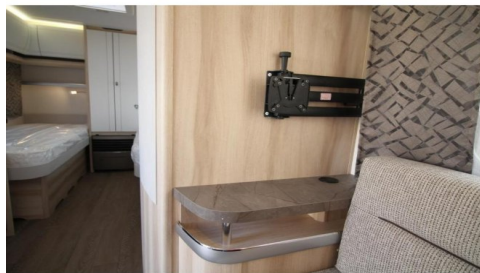

€ 28.771,-

Merk: Hobby De Luxe 460 LU
Prijs: € 28.771,-
Lengte: 6.76 m
Breedte: m
Romp materiaal:
Bouwjaar: 2024

Bedrijf: Reinders Rekreatie Leeuwarden
Adres: Neptunusweg 40
8938 AA Leeuwarden
Tel : 0582883800
Website: www.reinders-rekreatie.nl

Omschrijving

Basisprijs Hobby De luxe 460 LU 2024 ?27.100,-Het door ons getoone model is voorzien van de volgende optie's;Aslastverhoging naar 1500 kg a ?525,-Reservewiel met beugel a ?475,-Ambiente sfeerverlichting a ?356,-TV beugel a ?315,-Totaalprijs van dit model ?28.771,-Reinders Rekreatie Leeuwarden is dealer van Fendt, Hobby, Knaus en T@b caravans.Grote kampeerwinkel en voortentenafdeling.Lid van BOVAG, TEUN en DealerRepair.Openingstijden verkoop:Dinsdag t/m vrijdag 9.00 - 17.30 uur**van april t/m september donderdag koopavond tot 21.00 uur.Zaterdag 9.00 - 17.00 uur.Fouten voorbehouden, aan deze advertentie kunnen geen rechten worden

ontleend.Indeling Sanitair

????????

????????

?????????Indelingen:

?????????Midden-opstelling