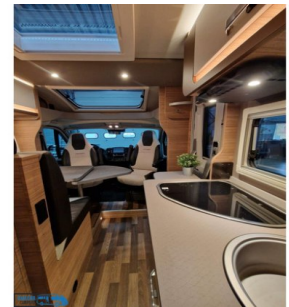

Merk: Weinsberg
Prijs: € 85.950,-
Lengte: 6.75 m
Breedte: m
Romp materiaal:
Bouwjaar: 2022

Bedrijf: Vialera Campers B.V.
Adres: Boeierstraat 9-C
8102 HS Raalte
Tel : 06 15 27 44 86
Website: <https://www.vialera.nl/>

Omschrijving