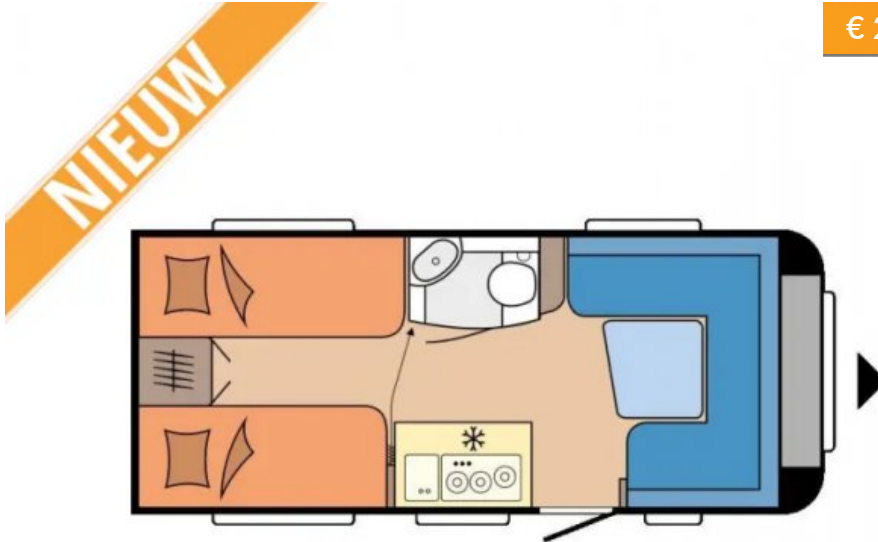

€ 28.200,-

Merk: Hobby De Luxe 460 LU

Prijs: € 28.200,-

Lengte: 6.76 m

Breedte: m

Romp materiaal:

Bouwjaar: 2025

Bedrijf: Pen caravans

Adres: Gronausestraat 645
7534 AB ENSCHEDE

Tel : 053 461 5213

Website: <https://www.pencaravan.eu>

Omschrijving

Basisinformatie

Merk :	Hobby De Luxe 460 Lu
Conditie :	Nieuw
Bouwjaar :	2025
Lengte (m) :	6.76
Prijs :	28.200,-

Voertuig Specificaties

Breedte (m) :	2.3
Max. toelaatbaar gewicht (kg) :	1350
Aantal slaappleatsen :	4

Veiligheid

Veiligheidsslotsen :