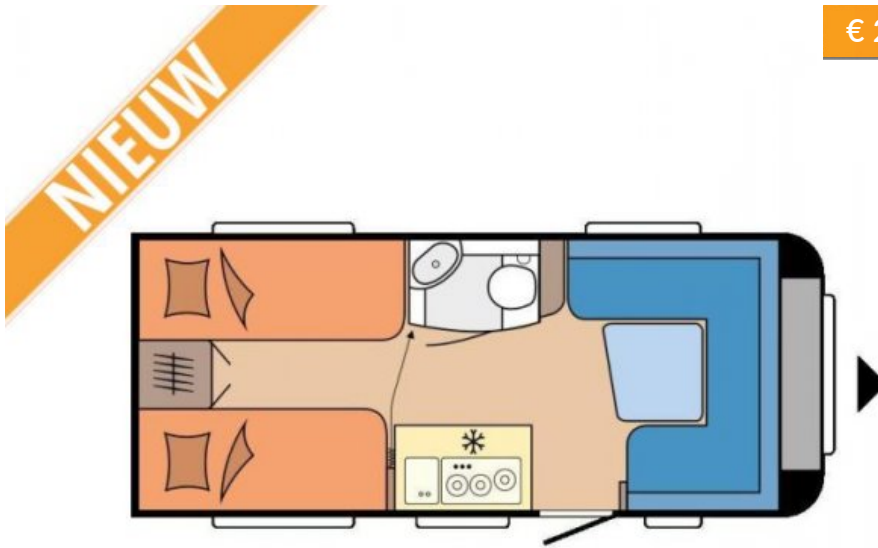

€ 28.200,-

**Merk:** Hobby De Luxe 460 LU

**Prijs:** € 28.200,-

**Lengte:** 6.76 m

**Breedte:** m

**Romp materiaal:**

**Bouwjaar:** 2025

**Bedrijf:** Pen caravans