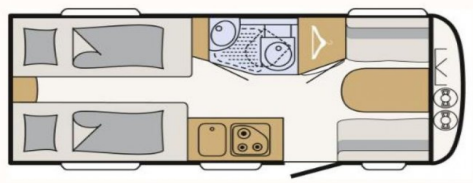

€ 25.390,-

Henk Pen
campers & caravans

Merk: Dethleffs C'Joy 460 LE lichtgewicht / lengtebed
Prijs: € 25.390,-
Lengte: 6.75 m
Breedte: m
Romp materiaal:
Bouwjaar: 2025

Bedrijf: Henk Pen Campers & Caravans
Adres: Westsingel 2
7481 WK Haaksbergen
Tel : 053 4348528
Website: <https://www.henkpen.nl/>