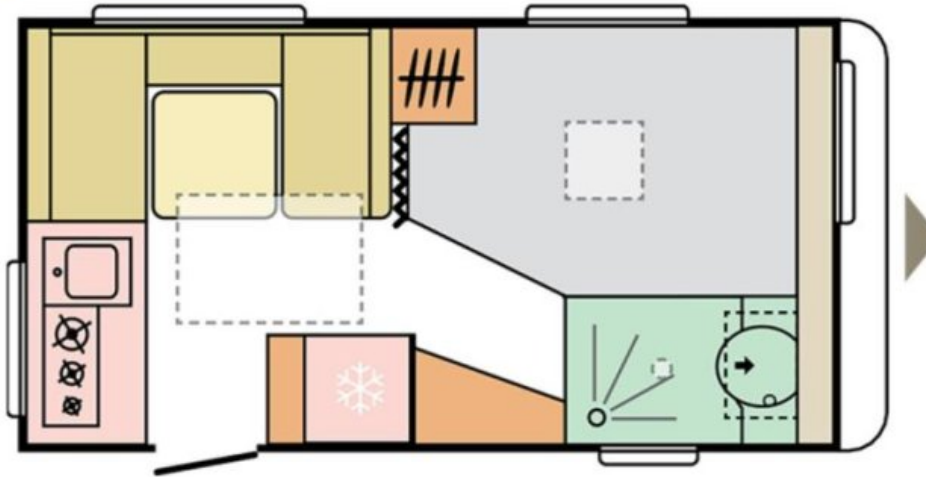

€ 27.935,-

NIEUW

402 PH

Merk: Adria Altea 402 PH
Prijs: € 27.935,-
Lengte: 6.05 m
Breedte: m
Romp materiaal:
Bouwjaar: 2024

Bedrijf: Marsman Caravans B.V.
Adres: Handelsweg 4
3641 RC Mijdrecht
Tel : 0297-242234
Website: www.marsmancaravans.nl

Omschrijving

Basisinformatie

Merk :	Adria Altea 402 Ph
Conditie :	Nieuw
Bouwjaar :	2024
Lengte (m) :	6.05
Prijs :	27.935,-

Voertuig Specificaties

Breedte (m) :	2.29
Hoogte (m) :	2.58
Max. toelaatbaar gewicht (kg) :	1300
Gewicht (kg) :	1024
Aantal slaappleatsen :	3

Interieur

Toilet :	✓
Koelkast :	✓
Douche :	✓
Boiler :	✓
Airconditioning :	✓

Exterieur

Luifel :	✓
Dakluik :	✓