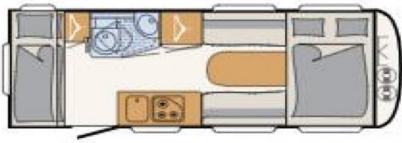

€ 27.765,-

Henk Pen
campers & caravans

Merk: Dethleffs C'Joy 480 QLK 3 stapelbedden / touring
Prijs: € 27.765,-
Lengte: 7.14 m
Breedte: m
Romp materiaal:
Bouwjaar: 2024

Bedrijf: Henk Pen Campers & Caravans
Adres: Westsingel 2
7481 WK Haaksbergen
Tel : 053 4348528
Website: <https://www.henkpen.nl/>