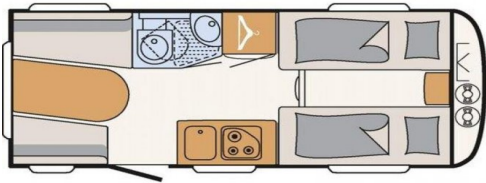

€ 27.684,-

Henk Pen
campers & caravans

Merk: Dethleffs C'Go 475 EL edition 10 / lengte bed
Prijs: € 27.684,-
Lengte: 6.76 m
Breedte: m
Romp materiaal:
Bouwjaar: 2024

Bedrijf: Henk Pen Campers & Caravans
Adres: Westsingel 2
7481 WK Haaksbergen
Tel : 053 4348528
Website: <https://www.henkpen.nl/>

Omschrijving

Basisinformatie

Merk :	Dethleffs C'go 475 El Edition 10 / Lengte Bed
Conditie :	Nieuw
Bouwjaar :	2024
Lengte (m) :	6.76
Prijs :	27.684,-

Voertuig Specificaties

Breedte (m) :	2.3
Hoogte (m) :	2.61
Max. toelaatbaar gewicht (kg) :	1700
Laadvermogen (kg) :	563
Aantal slaappleatsen :	3