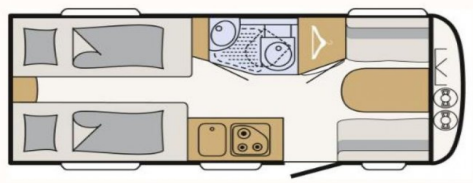

€ 25.390,-

Henk Pen
campers & caravans

Merk:	Dethleffs C'Joy 460 LE lichtgewicht / lengtebed
Prijs:	€ 25.390,-
Lengte:	6.75 m
Breedte:	m
Romp materiaal:	
Bouwjaar:	2025

Bedrijf:	Henk Pen Campers & Caravans
Adres:	Westsingel 2 7481 WK Haaksbergen
Tel :	053 4348528
Website:	https://www.henkpen.nl/